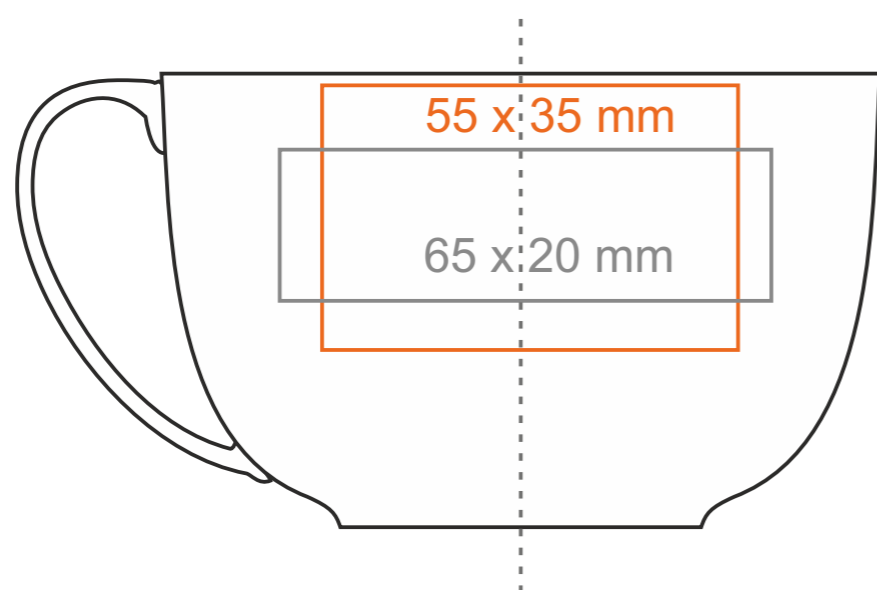

# C\_221 Sonata

220 ml / h: 60 mm / Ø 95 mm

spodek Ø 153 mm

Nadruk wewnątrz na ścianie  
Nadruk wewnątrz na dnie  
Nadruk od spodu

- 50 x 10 mm
- Ø 40 mm
- Ø 35 mm

\*In the case of projects for transfer print running outside of the standard print area, please contact our sales department.