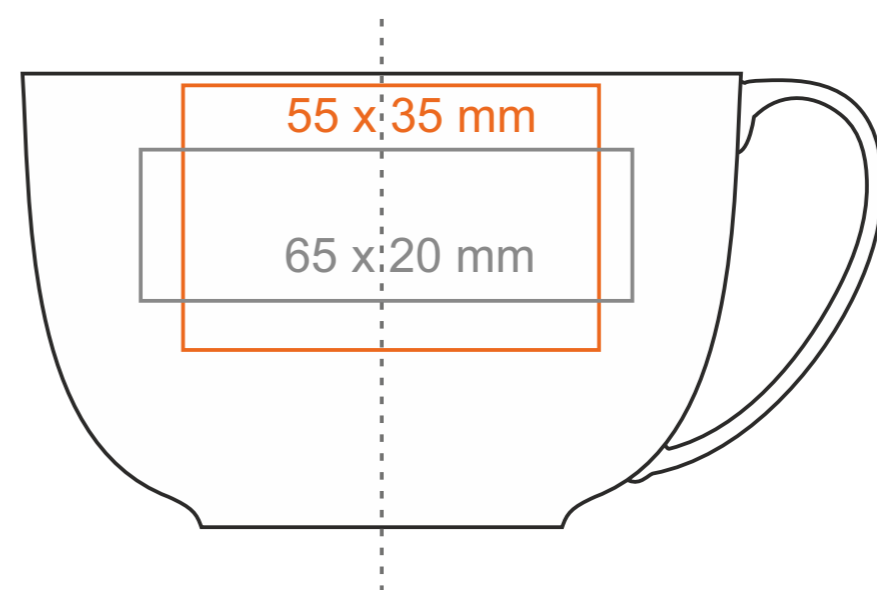

# C\_221 Sonata

220 ml / h: 60 mm / Ø 95 mm

spodek Ø 153 mm

Nadruk wewnątrz na ścianie  
Nadruk wewnątrz na dnie  
Nadruk od spodu

- 50 x 10 mm
- Ø 40 mm
- Ø 35 mm

\*In the case of projects for transfer print running outside of the standard print area, please contact our sales department.